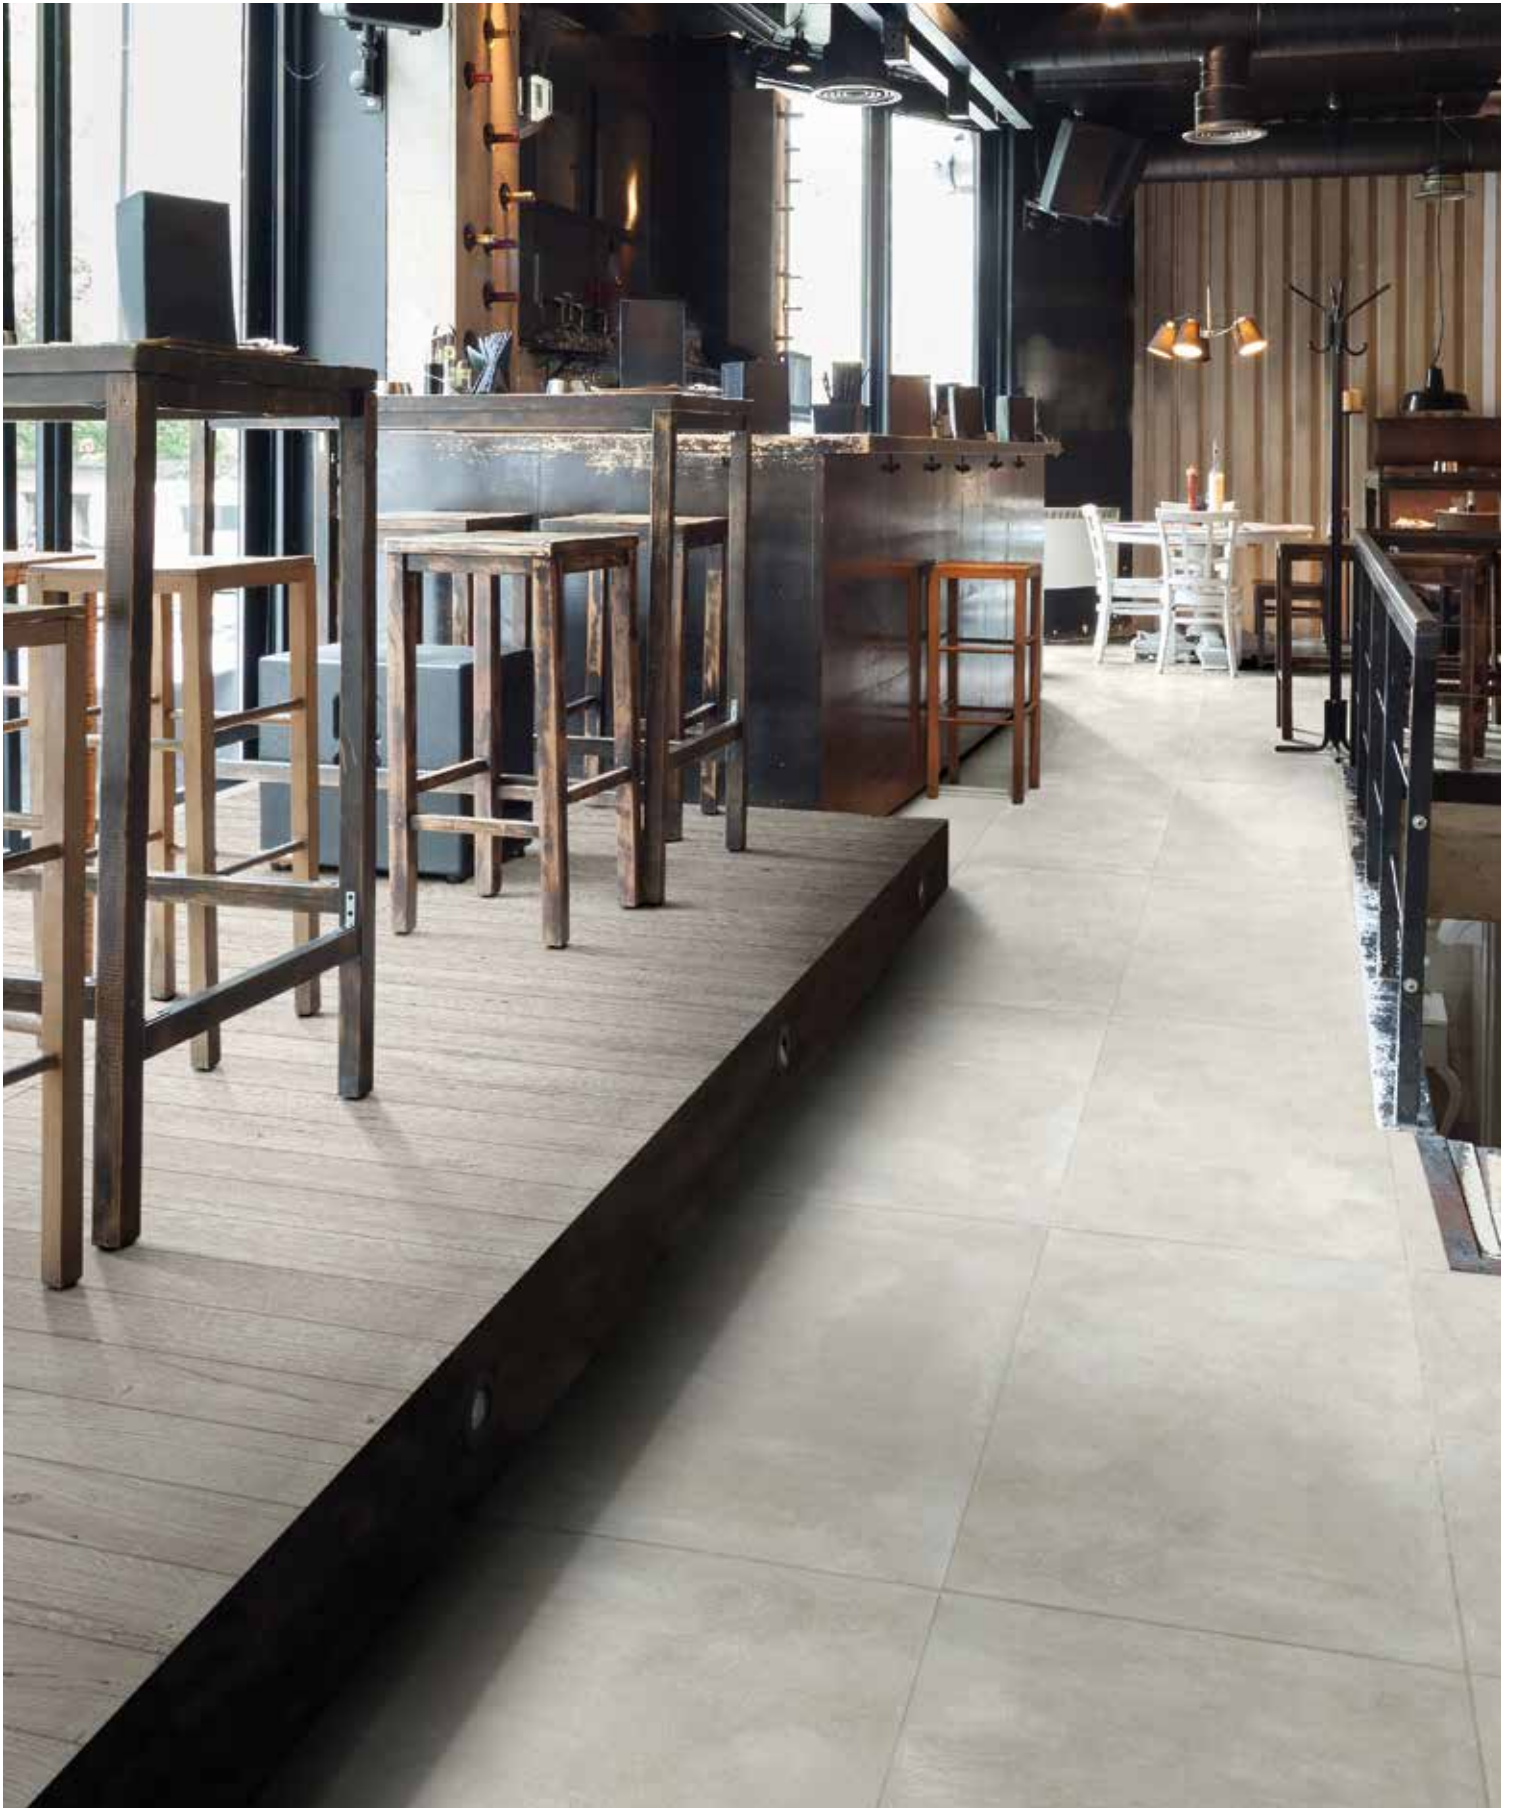

31x62 12"x24" 62x62 24"x24" naturale natural brut 30x60 12"x24" 60x60 24"x24" 60x120 24"x47" 81x81 32"x32" rettificato rectified rectifié

Prestige Blanc / Wood Story Natural